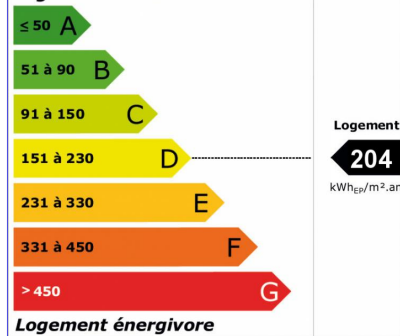

Venez vite la découvrir !!

SURFACES

Surface habitable	: 135 m ²
Surface du terrain	: 465 m ²
Surface du jardin	: 465 m ²
Surface carrez	: 120 m ²
Surface terrasse	: 40 m ²
Surface Séjour	: 35 m ²

Logement économe